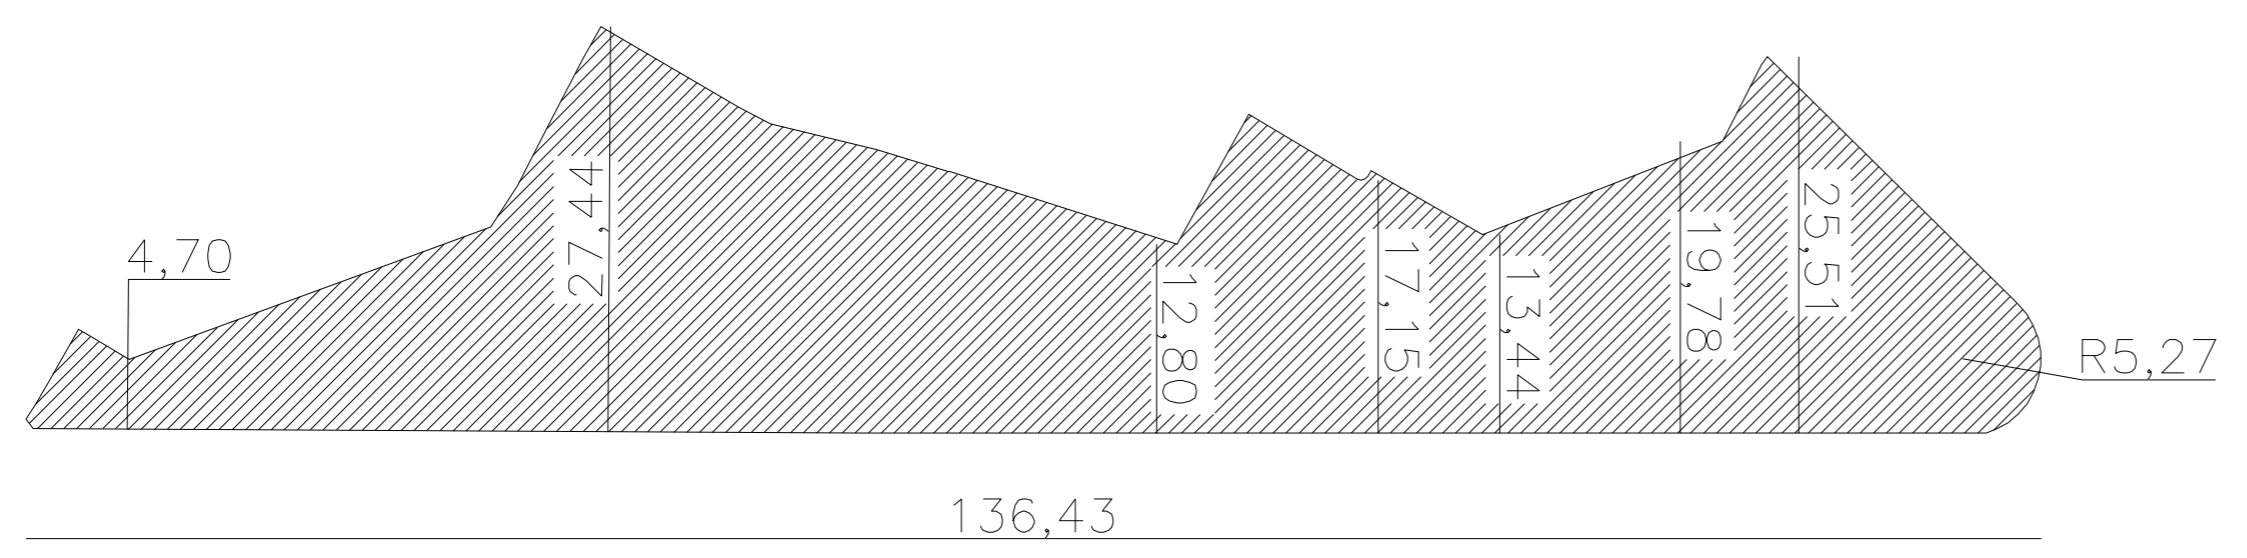

PLANO DE SITUACIÓN E_1/5000

PERÍMETRO DE PARQUE E_1/500

PROYECTO BÁSICO Y DE EJECUCIÓN REFORMA Y MEJORA DEL PARQUE DE LA AVENIDA EUROPA		
LOCALIDAD BEGÍJAR -JAÉN		
TÍTULO DEL PLANO SITUACIÓN		PLANO NÚMERO P01
FECHA ABRIL 2010	ESCALA VARIAS	
PROMOTOR EXCMO. AYTO. DE BEGÍJAR		
ARQUITECTO alfonso rodríguez márquez		
		ARQUITECTURA